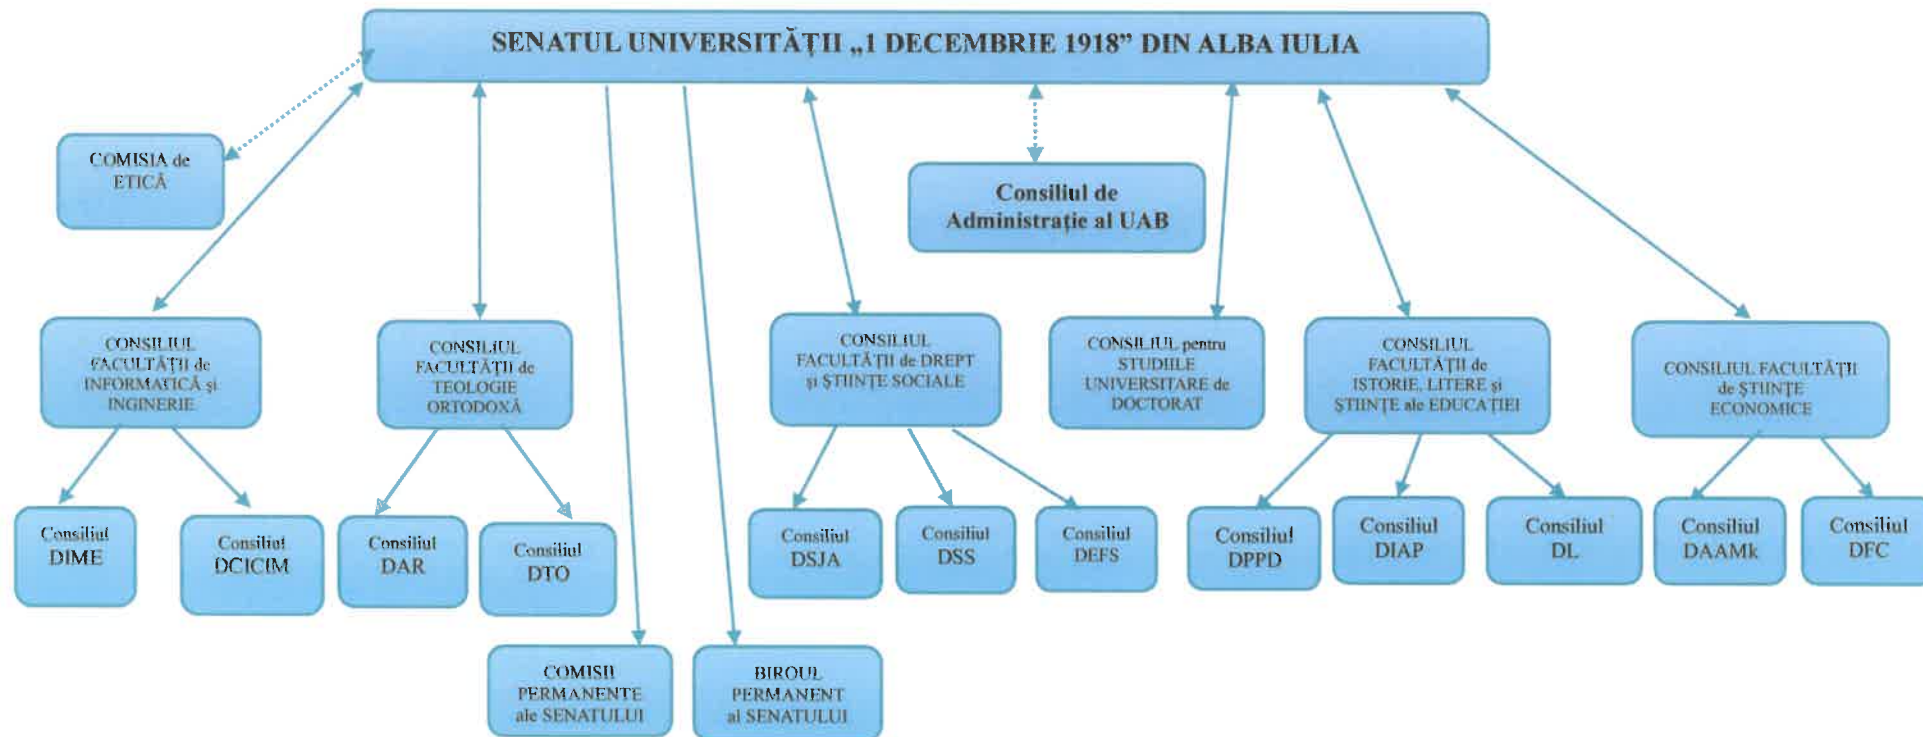

PREȘEDINTE
Prof. univ. dr. Tamas-Szora Attila

ORGANIGRAMA STRUCTURILOR DE CONDUCERE DIN UAB

Legendă:

- _____ Relații de subordonare; Relații de colaborare;
- DIAP - Departamentul de Istorie, Arheologie și Patrimoniu;
- DL - Departamentul de Litere;
- DTO - Departamentul de Teologie Ortodoxă;
- DAR – Departamentul de Artă Religioasă;
- DSJA - Departamentul de Științe Juridice și Administrative;
- DSS - Departamentul de Științe Sociale;
- DPPD - Departamentul pentru Pregătirea Personalului Didactic;
- DEFS - Departamentul de Educație Fizică și Sport;
- DIME- Departamentul de Informatică, Matematică și Electronică;
- DCICIM – Departamentul de Cadastru, Inginerie Civilă și Ingineria Mediului
- DAAMk – Departamentul de Administrarea Afacerilor și Marketing;
- DFC - Departamentul de Finanțe Contabilitate

RECTOR,
Prof.univ.dr. BREAZ VALER DANIEL